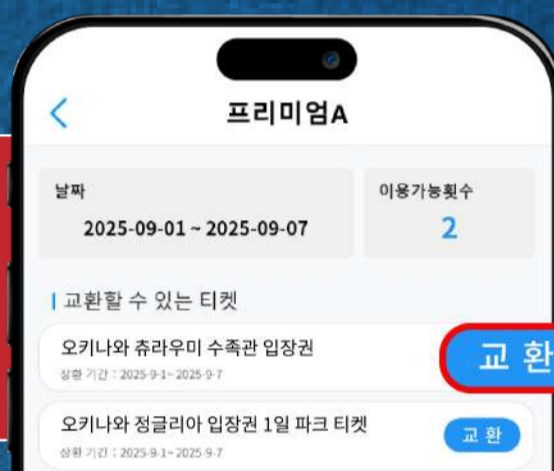

프리미엄 오키나와 조이 패스 시설 일람

조이 패스

관광, 체험, 맛집, 쇼핑 중 공식 홈페이지에서 마음에 드는 **3** 개를 선택하세요.

스마트폰으로 QR코드 제시만으로 바로 사용 가능!

프리미엄 A/B 교환 후 티켓 수령 필수

프리미엄 A 원하는 상품 **2** 개 선택

오키나와 추라우미 수족관 입장권

오키나와 정글리아 입장권 1일 공원 티켓

오키나와 동남식물낙원 [야간 한정 수상 낙원 일루미네이션] 오키나와 남국 일루미네이션 입장권

오키나와 동물원 & 박물관 입장권

오키나와 코우리 오션 타워 전망대 티켓

Premium

프리미엄 B 원하는 상품 **1** 개 선택

오키나와 나하 공항 유이레일 1일 트래블 패스

상품 내용은 예고 없이 변경될 수 있으므로, 교환할 때는 실제 상품 교환 내용을 확인해 주시기 바랍니다.