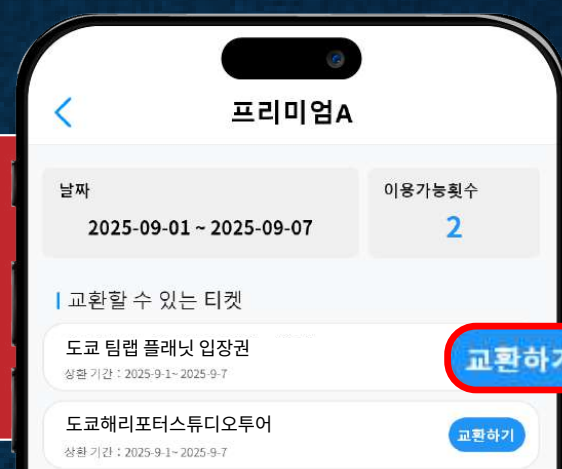

프리미엄 도쿄 조이 패스 < 시설일람 >

조이 패스

관광, 체험, 맛집, 쇼핑 중 공식 홈페이지에서 마음에 드는 **3** 개를 선택하세요.

스마트폰으로 QR코드를 보여주는 것만으로 바로 사용 가능!

프리미엄 A/B
교환 후 티켓 수령 필수

프리미엄 A 원하는 상품 2 개 선택

하루 10장 한정

도쿄 팀랩 플래닛 입장권

도쿄해리포터 스튜디오투어

시부야 고카트 체험 [신주쿠점] 30분 코스

스카이라이너 경성전철 편도 승차권

도쿄 스카이트리 (350m+450m) 입장권 1매

도쿄 조이폴리스 입장권

하코네 프리패스 (2일권)

팀랩 보더리스: 도쿄 모리 빌딩 디지털 아트 뮤지엄 입장권

도쿄 긴자 아트 아쿠아리움 미술관 티켓